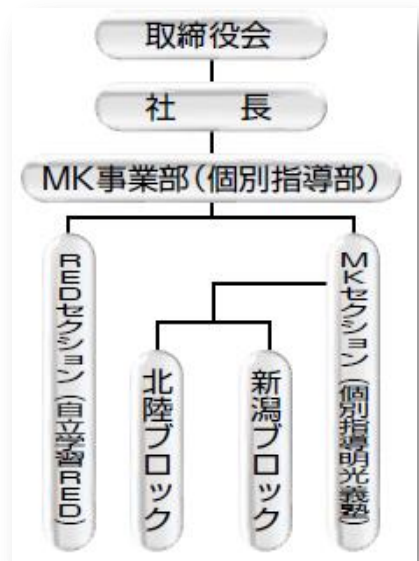

会社概要

商号 株式会社 エムケイジェイ
 所在地 〒950-2054
 新潟市西区寺尾東1-10-18 SeSビル
 TEL: 025-234-1300 FAX: 025-234-1002
 e-mail: info-m@mk-j.jp
 URL: https://www.mk-j.jp
 代表者 渡邊 松一
 設立 2017年5月15日
 資本金 300万円
 従業員数 約300名
 取引銀行 第四北越銀行、東邦銀行、ゆうちょ銀行
 三井住友銀行
 決算期 2月